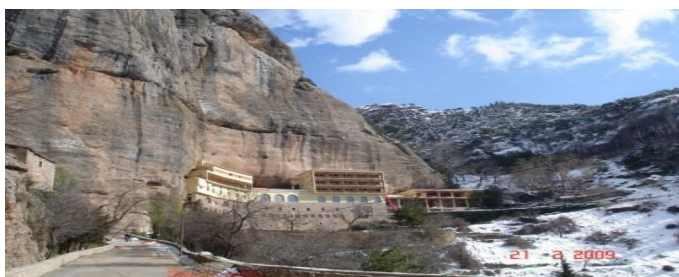

Η Διοικούσα Επιτροπή του Πολιτιστικού Τμήματος της Π.Ο.Ε.-Δ.Ο.Υ. προγραμματίζει μονοήμερη εκδρομή στο χιονοδρομικό κέντρο του Χελμού το **Σάββατο 15 Φεβρουαρίου 2020**.

**Πρόγραμμα εκδρομής**

- **Συγκέντρωση 07:45** (το αργότερο) στην **πλατεία Καραϊσκάκη** (Αθήνα).
- **Αναχώρηση στις 08:00** για τα Καλάβρυτα με ενδιάμεση στάση στο ύψος της Ακράτας.
- Αφιξη στο χιονοδρομικό κέντρο του Χελμού (παραμονή για 2 ώρες περίπου).
- Μεσημεριανό γεύμα στην περιοχή και μετά αναχώρηση προς το Μέγα Σπήλαιο.
- Αφιξη στην Αθήνα νωρίς το βράδυ με ενδιάμεση στάση.